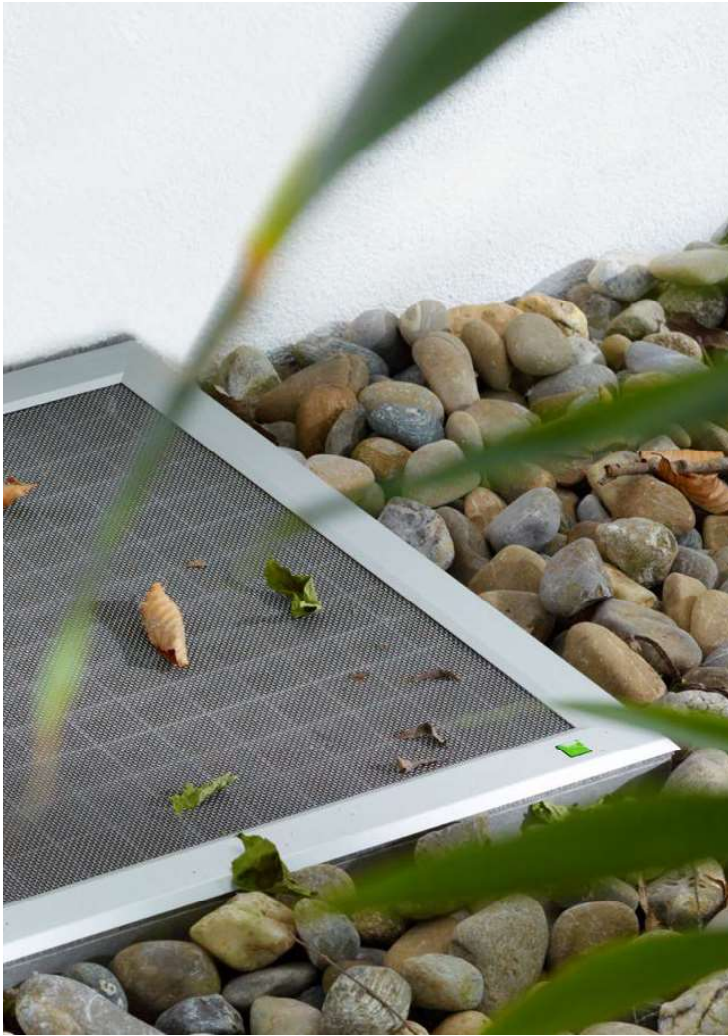

*Plisseetüren ermöglichen einen barrierefreien Zugang durch eine fast flächenbündige Bodenleiste. Die Bedienung mittels integrierter Griffleiste ist komfortabel und mit minimalem Kraftaufwand möglich.*

# LICHTSCHACHTABDECKUNGEN

SICHER IN  
DEN HERBST

**LISA**  
DECKT LÜCKENLOS

**ELSA**  
BEGEHBAR & EINBRUCHSSICHER

**TERRESA**  
ELEGANT

**RESI**  
REGENSICHER

Lichtschachtabdeckungen halten Keller- und Souterrainräume sauber, insektenfrei und trocken. Auf Terrassen sorgen sie für Sicherheit und Trittfestigkeit, sodass der Bereich sorglos genutzt werden kann. Hergestellt aus robusten, wetterbeständigen Materialien ermöglichen sie Licht- und Luftzufuhr, ohne die Stabilität zu beeinträchtigen. Sie fügen sich nahtlos in das Design Ihrer Terrasse ein und gewährleisten ein sauberes und gepflegtes Ambiente.

# LICHTSCHACHTABDECKUNGEN

Laub, Spinnennetze und Ungeziefer im Lichtschacht verhindern, dass frische Luft und Sonnenlicht in den Raum gelangen können. Sie hemmen allgemein das Lüftungsverhalten in Kellerräumen.