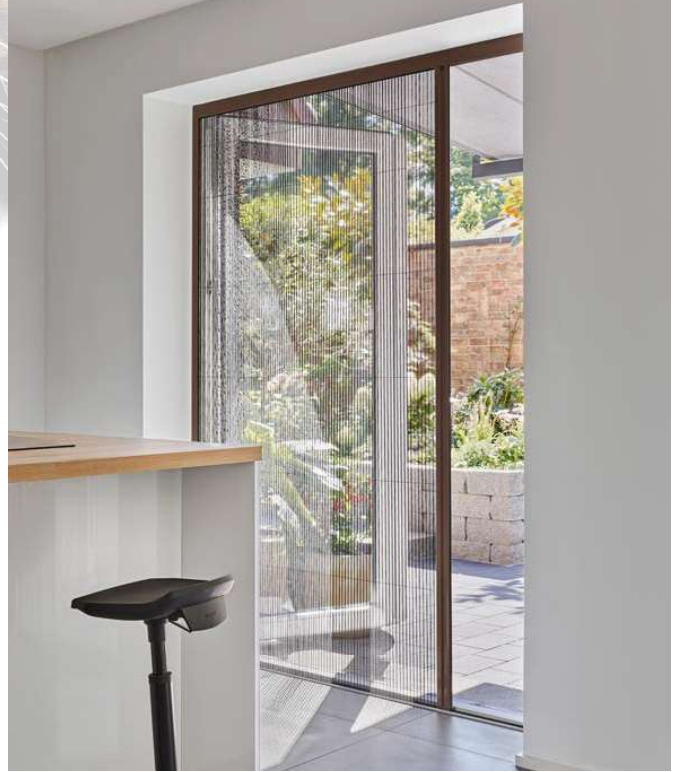

coflex® FARBPROGRAMM

Darüber hinaus erhalten Sie auf Wunsch viele Sonderfarben und Holzdekore (pulverbeschichtet nach RAL, NCS, IGP und weiteren).