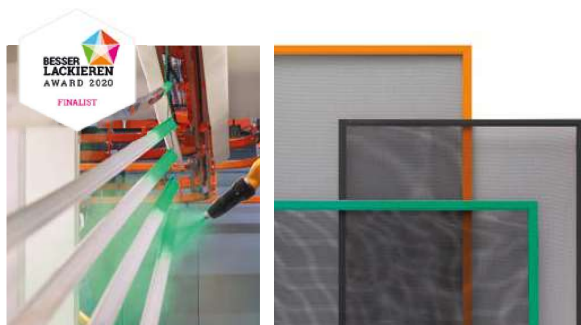

DIE PERFEKTE LÖSUNG

Passend zu Fensterrahmen und Fassadenfarbe

– mit dem coflex® Farbprogramm ist erfall der professionelle Partner für individuell abgestimmte Insektenschutzrahmen.

So, wie Haus und Einrichtung Ihren eigenen Charme widerspiegeln, so trägt das coflex® Farbprogramm dazu bei, den perfekten Farbton für Ihre individuellen Vorlieben zu finden. Ihr Wunschfarbton wird in unserer hauseigenen und hochmodernen Pulverbeschichtungsanlage gefertigt – vollkommen unabhängig von der Stückzahl.

- Individuell: Ihre Rahmen- und Blendenteile unabhängig von der Stückzahl in der Wunschfarbe pulverbeschichten
- Schnell: kurze Lieferzeiten, da Trocknungszeiten weitgehend entfallen
- Langlebig: dauerhafter Schutz vor Schlägen, Kratzern, Korrosion und Chemikalien
- Beständig: hohe Lichtechtheit
- Pflegeleicht und umweltfreundlich: auf glatten und gleichmäßigen Oberflächen können Schmutz und Fett weder haften noch eindringen