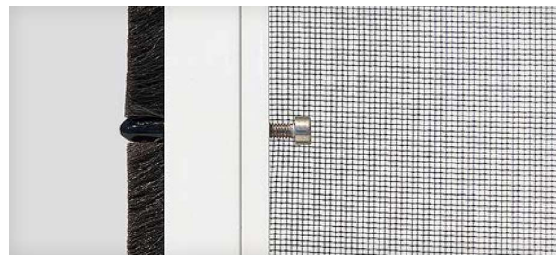

Klemmschraubenmontage